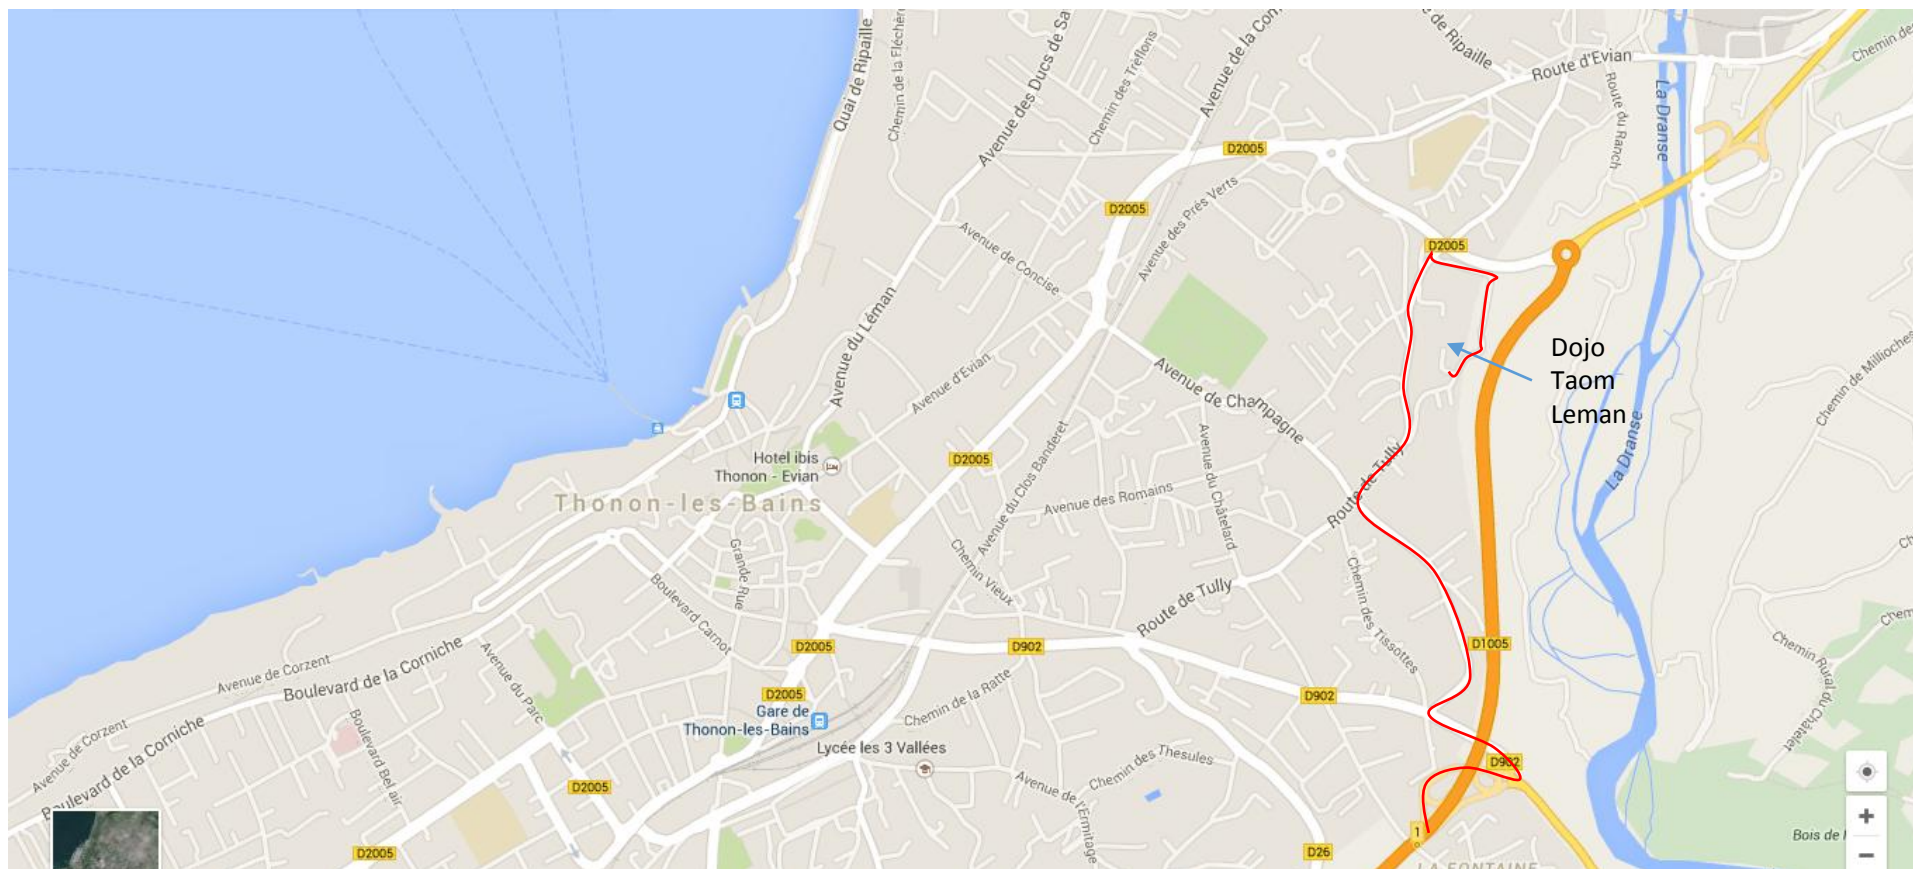

DOJO TAOM LEMAN

10, chemin de dessous les Crêts

74200 THONON

Tél : 06 58 68 38 64

Prendre Sortie 1 de la déviation, puis au rond point direction Thonon Centre

Prendre la première à droite : avenue des Abattoirs, passer devant l'Espace Tully

Prendre à droite au croisement avec la Route de Tully et prendre le chemin de dessous les Crêts à droite, juste avant le pont qui surplombe la déviation

Continuer jusqu'au N°10, passer le portail, et se garer au parking.

Le dojo est blanc à droite, l'accès se fait par l'escalier extérieur à droite.

PermisB-Eco

Taom Léman

Dojo  
TAOM  
LEMAN

D2005

D1005

D1005

Avenue

Avenue de Champagne

Avenue de Champagne

Chemin de Veros

Chemin du Clos de Champagne

Impasse des Edelweiss

Route de Tully

Chemin de Dessous les Crêts

Chemin du Clos d'Armo