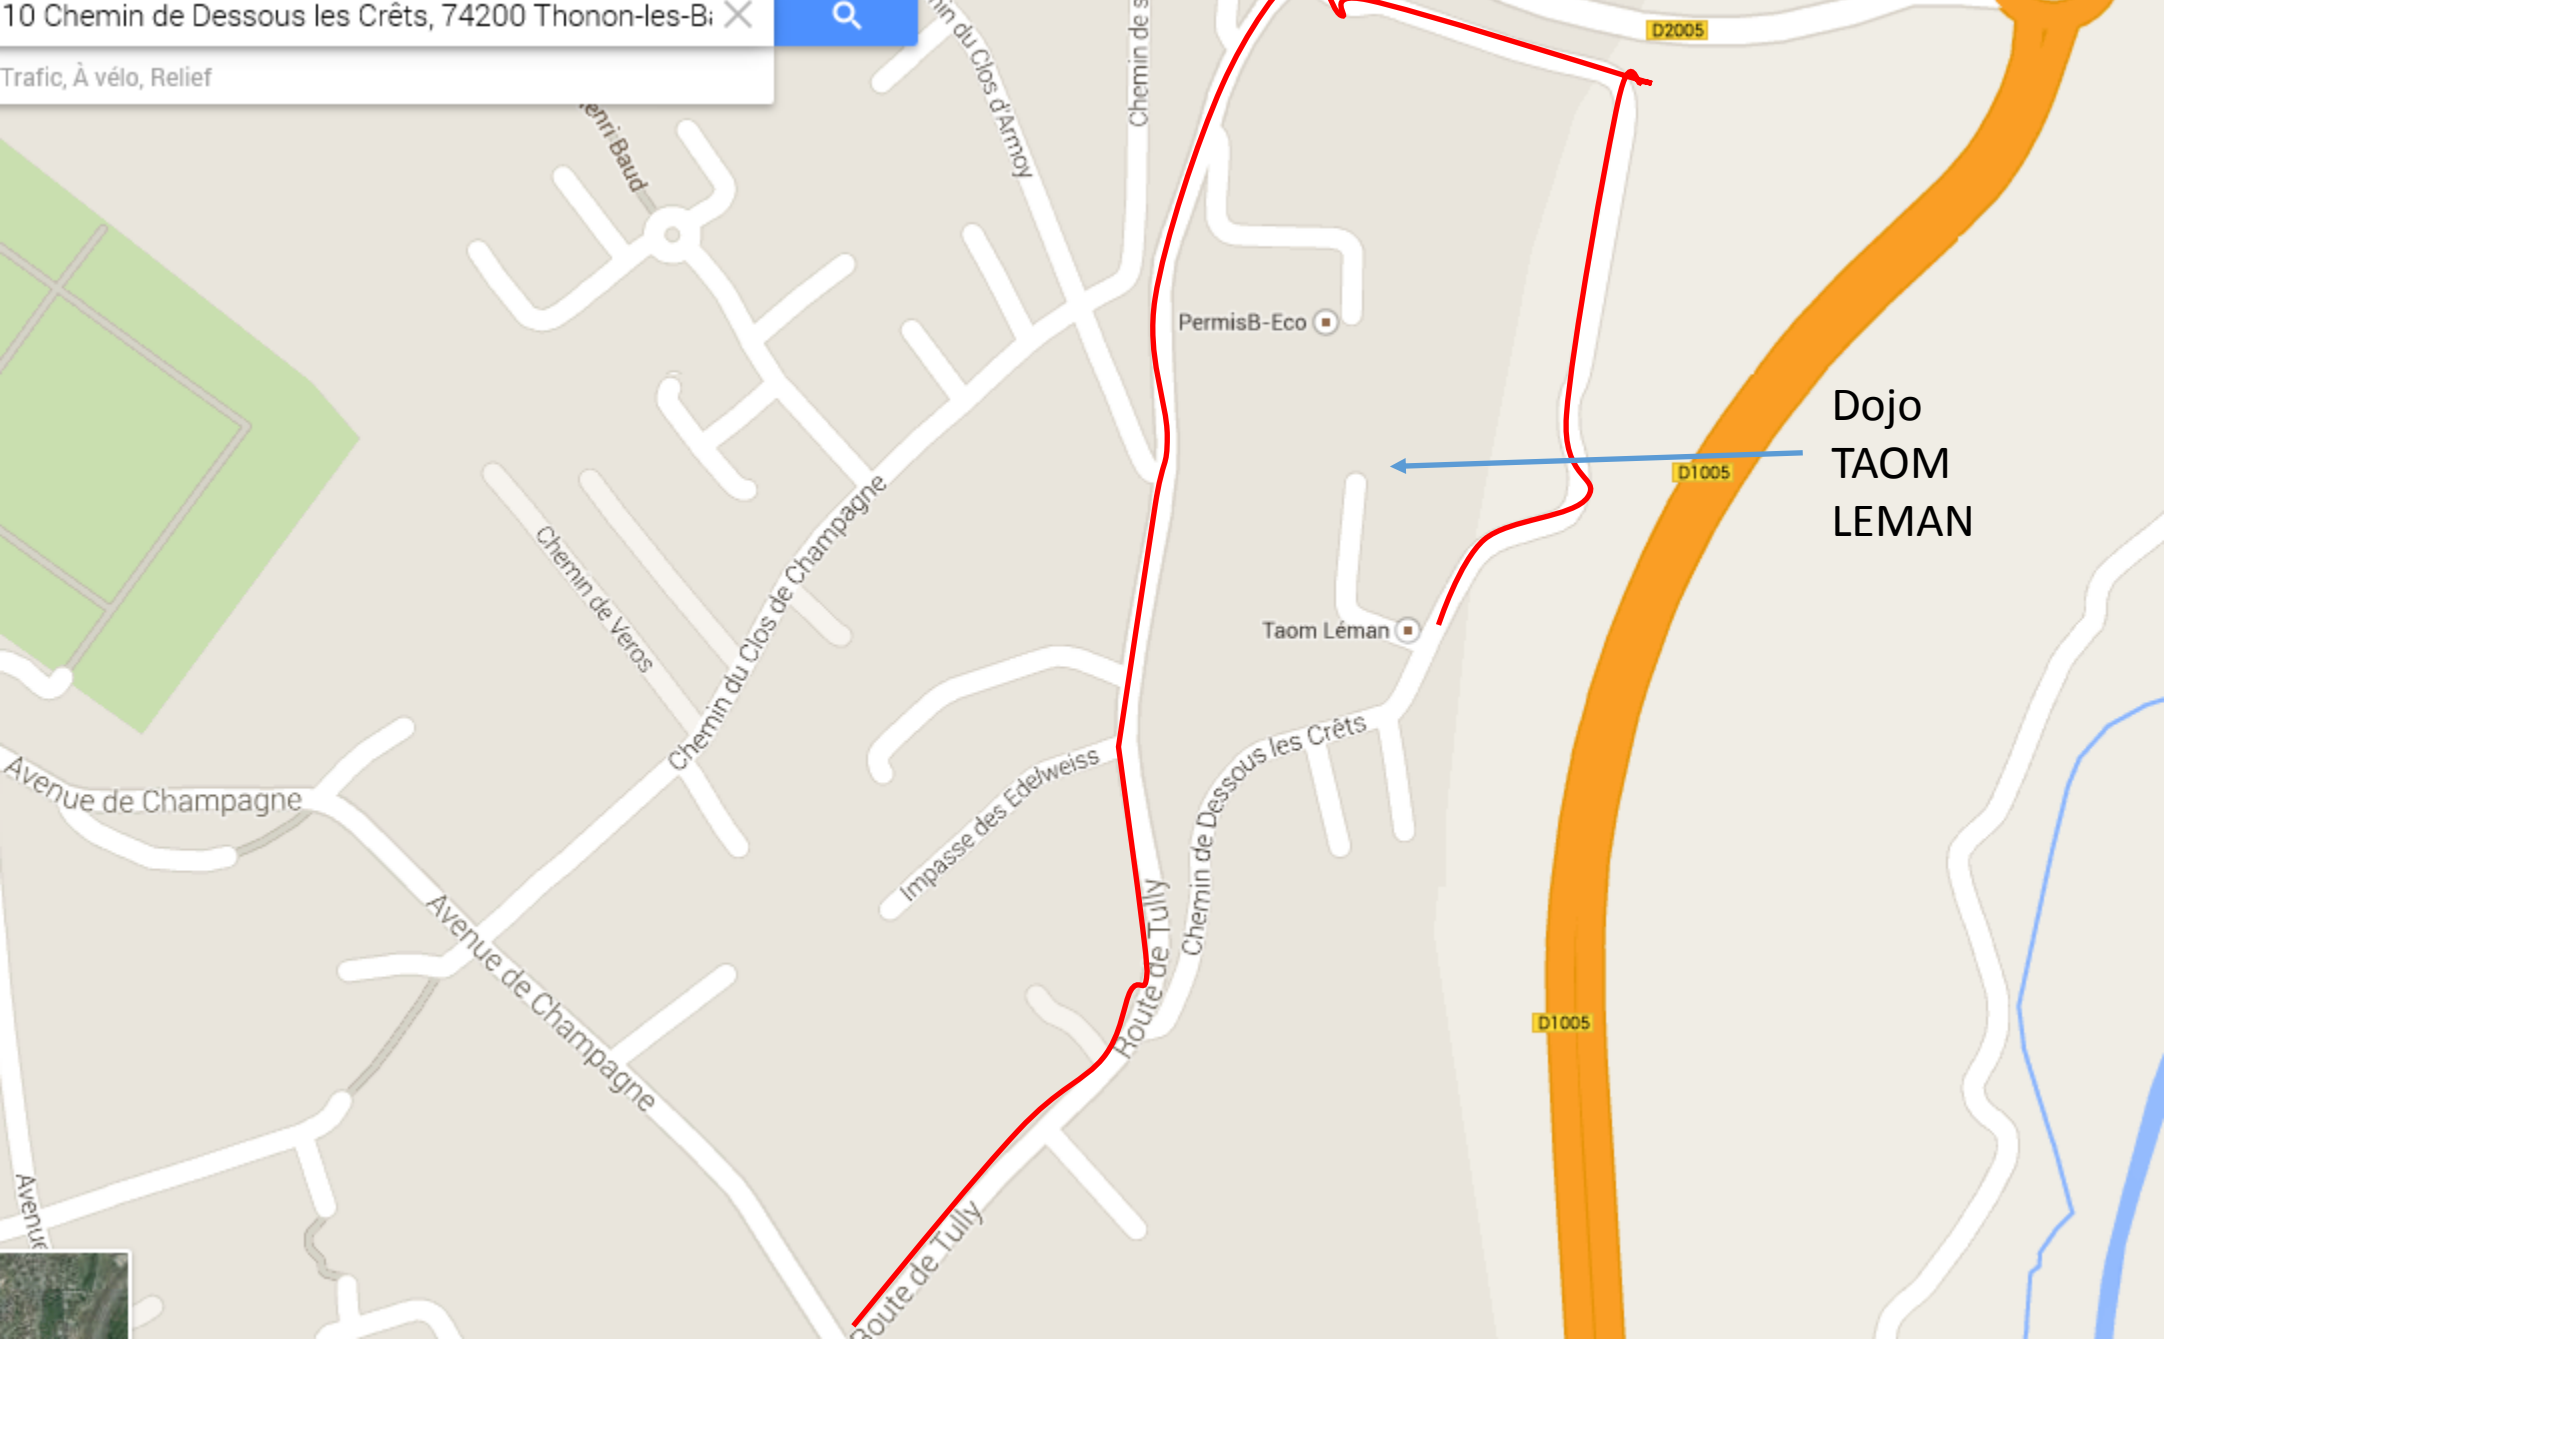

DOJO TAOM LEMAN

10, chemin de dessous les Crêts

74200 THONON

Tél : 06 58 68 38 64

Prendre Sortie 1 de la déviation, puis au rond point direction Thonon Centre

Prendre la première à droite : avenue des Abattoirs, passer devant l'Espace Tully

Prendre à droite au croisement avec la Route de Tully et prendre le chemin de dessous les Crêts à droite, juste avant le pont qui surplombe la déviation

Continuer jusqu'au N°10, passer le portail, et se garer au parking.

Le dojo est blanc à droite, l'accès se fait par l'escalier extérieur à droite.

PermisB-Eco

Taom Léman

Dojo  
TAOM  
LEMAN

D2005

D1005

D1005

Avenue

Avenue de Champagne

Avenue de Champagne

Chemin de Veros

Chemin du Clos de Champagne

Impasse des Edelweiss

Route de Tully

Chemin de Dessous les Crêts

Chemin du Clos d'Armo